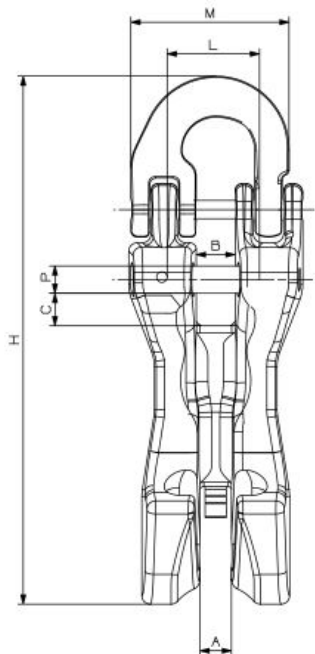

Zkracovač EKF na pevno Tř.10

Catena Chain Chaîne Kette		Codice Code Code Code	A	B	C	D	E	F	G	H	I	M	PxL	Peso Weight Poids Gewicht	W.L.L.
mm	inch		mm	mm	mm	mm	mm	mm	mm	mm	mm	mm	mm	Kg	Kg
7	9/32	CXXL07S	9,5	9,5	10	9,5	23,5	56	29	158	8,5	44,5	9x34	0,82	1900
8	5/16	CXXL08S	9,5	9,5	10	9,5	23,5	56	29	164	10	50	10x34	0,85	2500
10	3/8	CXXL10S	12	12	14,5	12	32,5	78	36	193	12,5	60,5	13x39	1,61	4000
13	1/2	CXXL13S	15,5	15,5	18	15,5	44	90	35	249,5	16	76	16x53	3,27	6700
16	5/8	CXXL16S	19	21	21	19	50	106	38	303	20	97	21x70	5,75	10000