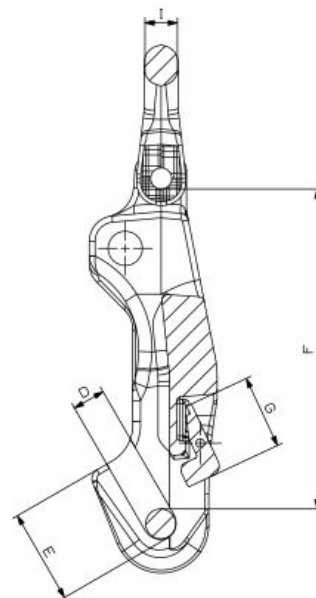

Zkracovač EKF na pevno Tř.10

Catena Chain Chaîne Kette		Codice Code Code Code	A	B	C	D	E	F	G	H	I	M	PxL	Peso Weight Poids Gewicht	W.L.L.
mm	inch		mm	mm	mm	mm	mm	mm	mm	mm	mm	mm	mm	Kg	Kg
7	9/32	CXXL07S	9,5	9,5	10	9,5	23,5	56	29	158	8,5	44,5	9x34	0,82	1900
8	5/16	CXXL08S	9,5	9,5	10	9,5	23,5	56	29	164	10	50	10x34	0,85	2500
10	3/8	CXXL10S	12	12	14,5	12	32,5	78	36	193	12,5	60,5	13x39	1,61	4000
13	1/2	CXXL13S	15,5	15,5	18	15,5	44	90	35	249,5	16	76	16x53	3,27	6700
16	5/8	CXXL16S	19	21	21	19	50	106	38	303	20	97	21x70	5,75	10000